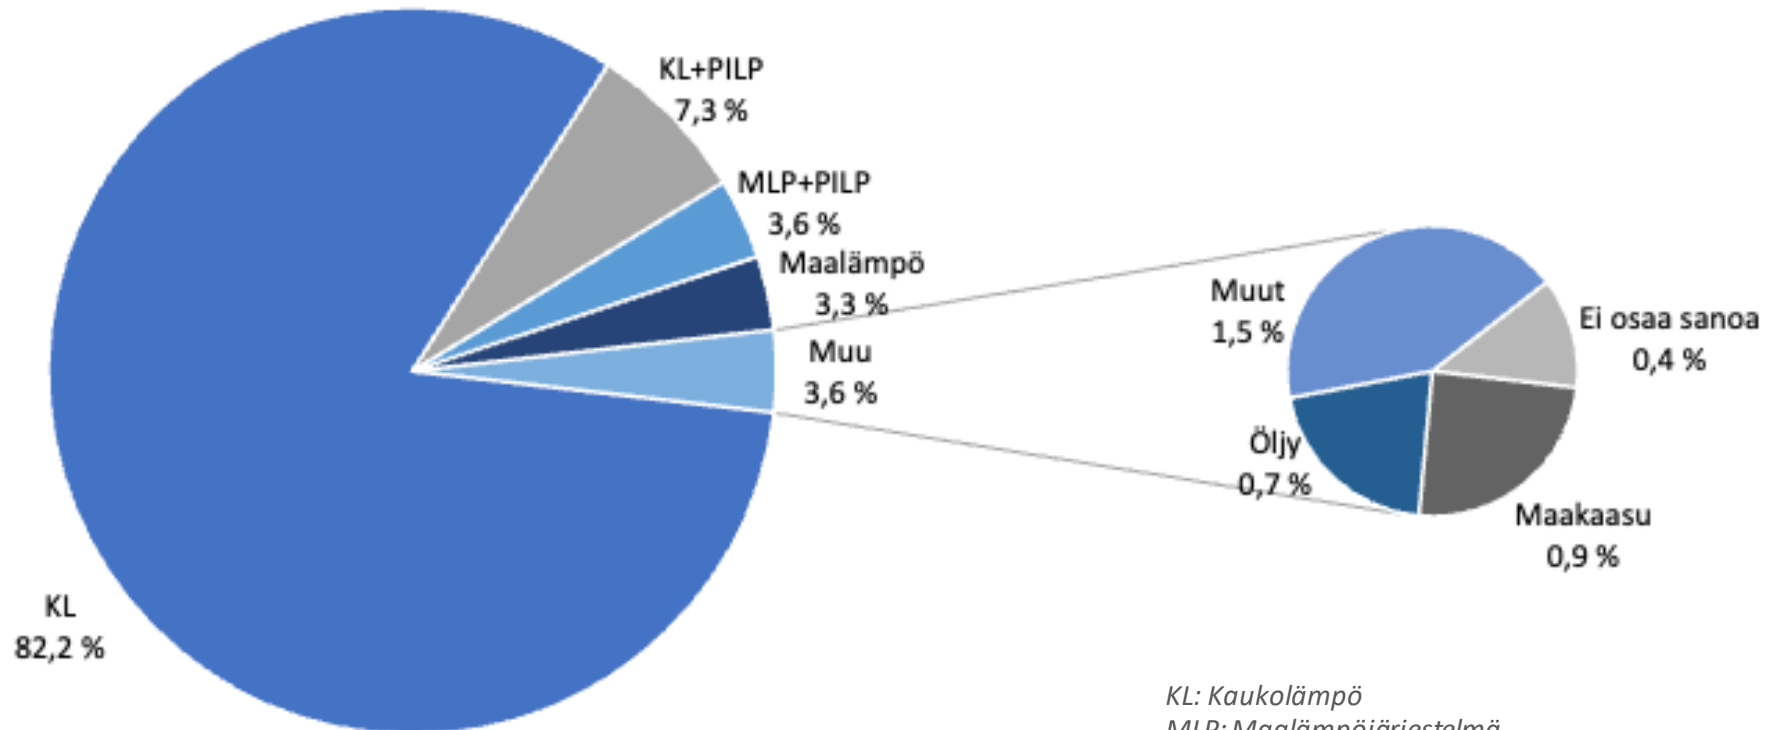

Kyselyn vastaajat – lämmitystavat - asuin kerrostalot

Kiinteistöliiton energia- ja ilmastokysely 2022

KL: Kaukolämpö
MLP: Maalämpöjärjestelmä
PILP: Poistoilman lämmön talteenotto lämpöpumpputalteenottojärjestelmällä