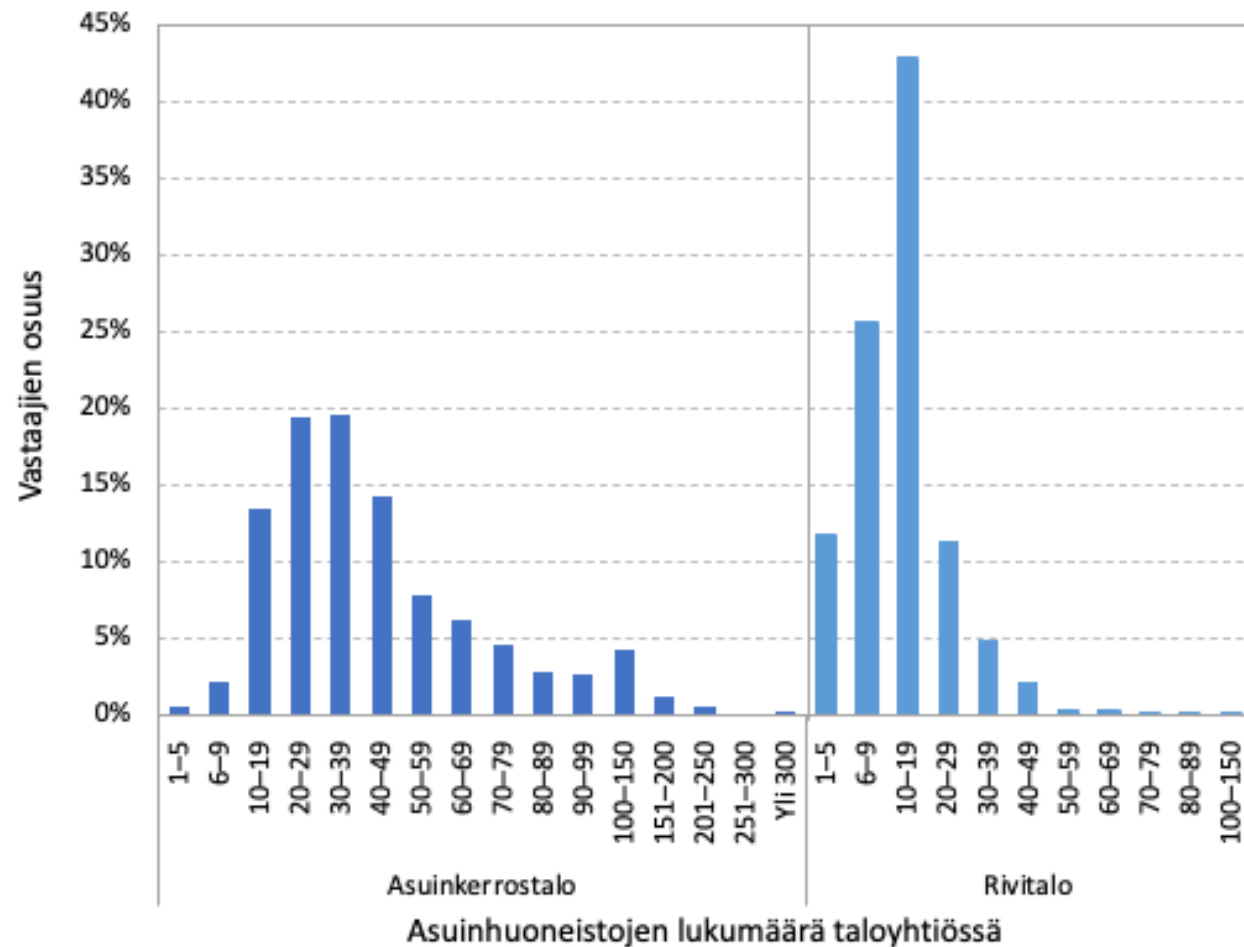

KIINTEISTÖ
LIITTO

Kyselyn vastaajat

Kiinteistöliiton energia- ja ilmastokysely 2022

Kokonaisvastaajamäärä 2931 vastaajaa

Kyselyn vastaajat

Kiinteistöliiton energia- ja ilmastokysely 2022

Kyselyn vastaajat

Kiinteistöliiton energia- ja ilmastokysely 2022

Kyselyn vastaajat – lämmitystavat - asuin kerrostalot

Kiinteistöliiton energia- ja ilmastokysely 2022

KL: Kaukolämpö
MLP: Maalämpöjärjestelmä
PILP: Poistoilman lämmön talteenotto lämpöpumpputalteenottojärjestelmällä