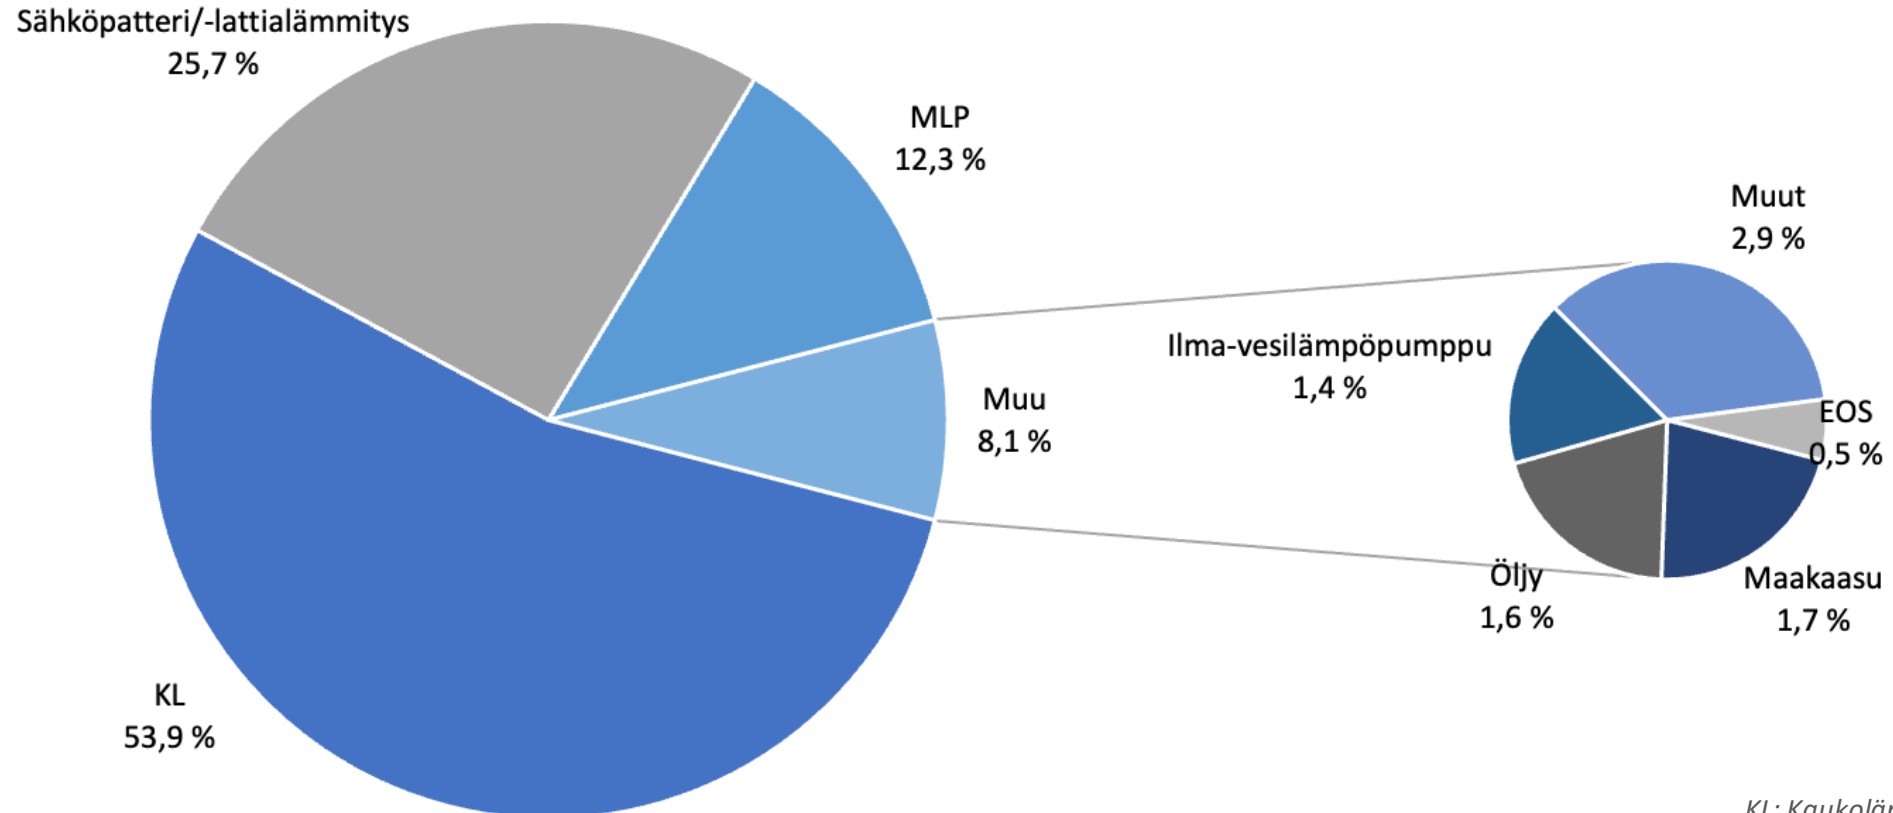

Kyselyn vastaajat – lämmitystavat - asuin kerrostalot

Kiinteistöliiton energia- ja ilmastokysely 2022

KL: Kaukolämpö
MLP: Maalämpöjärjestelmä
PILP: Poistoilman lämmön talteenotto lämpöpumpputalteenottojärjestelmällä

Kyselyn vastaajat – lämmitystavat - rivitalot

Kiinteistöliiton energia- ja ilmastokysely 2022

KL: Kaukolämpö
MLP: Maalämpöjärjestelmä
EOS: En osaa sanoa