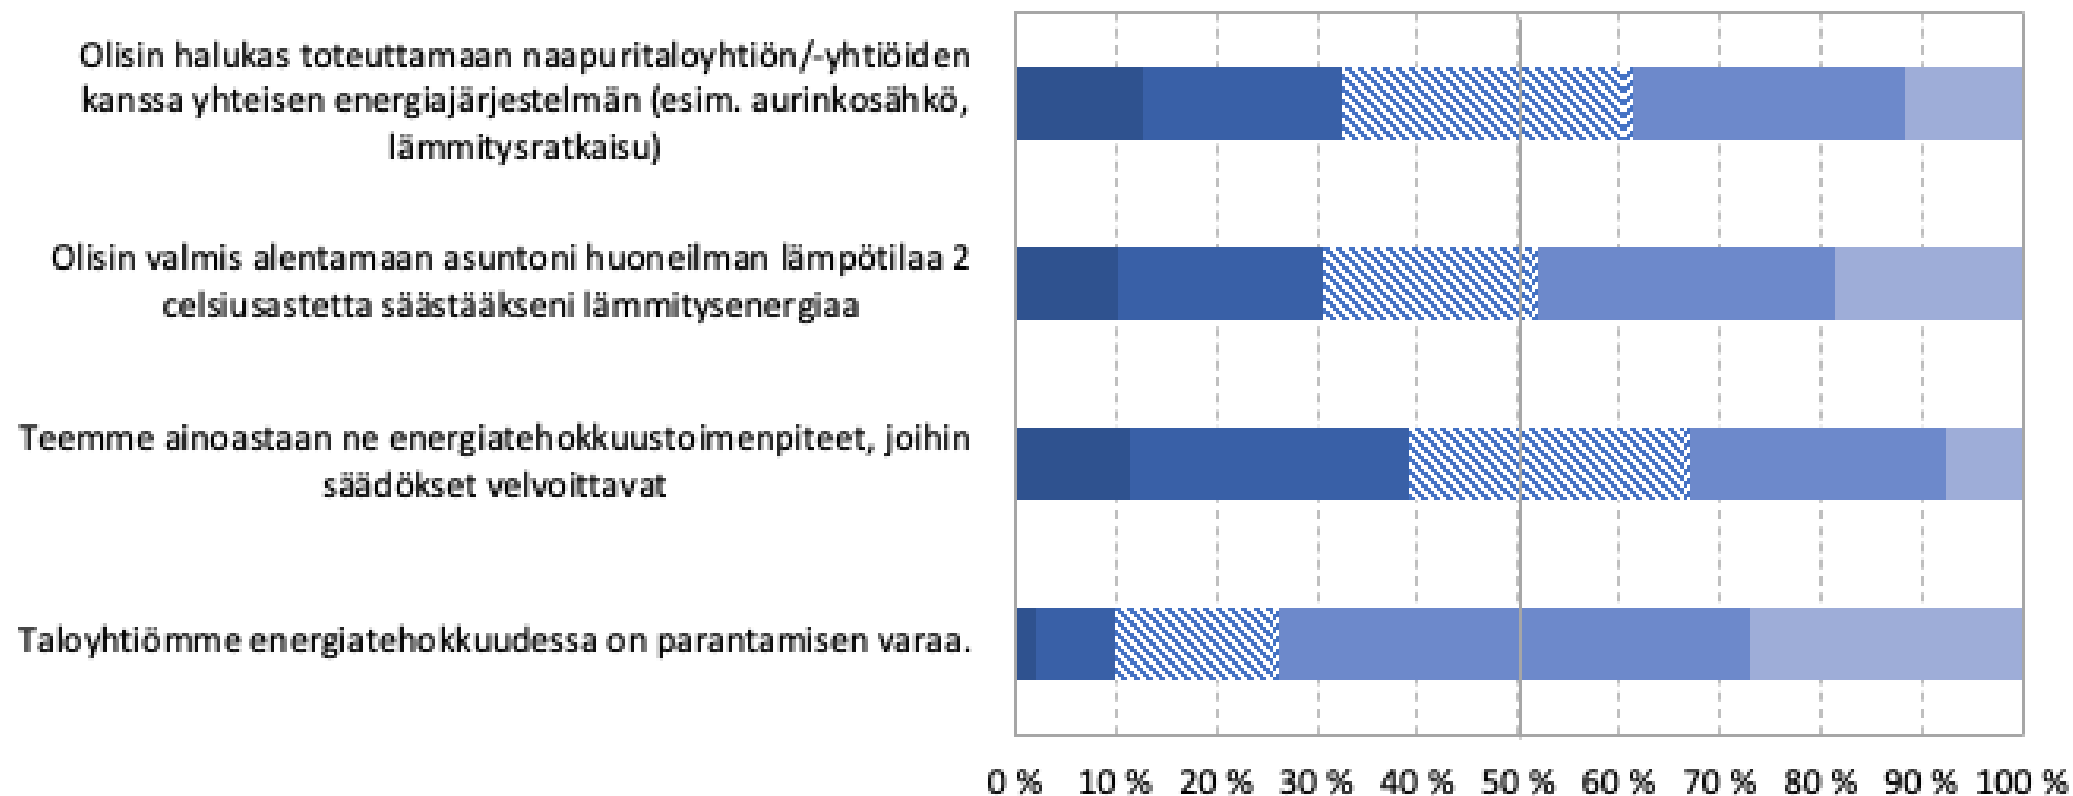

Väittämiä energia- ja ilmastoasioista (2/4)

■ Täysin eri mieltä ■ Jokseenkin eri mieltä ▨ Ei samaa eikä eri mieltä ▩ Ei vastausta ■ Jokseenkin samaa mieltä ■ Täysin samaa mieltä

Kiinteistöliiton energia- ja ilmastokysely 2022