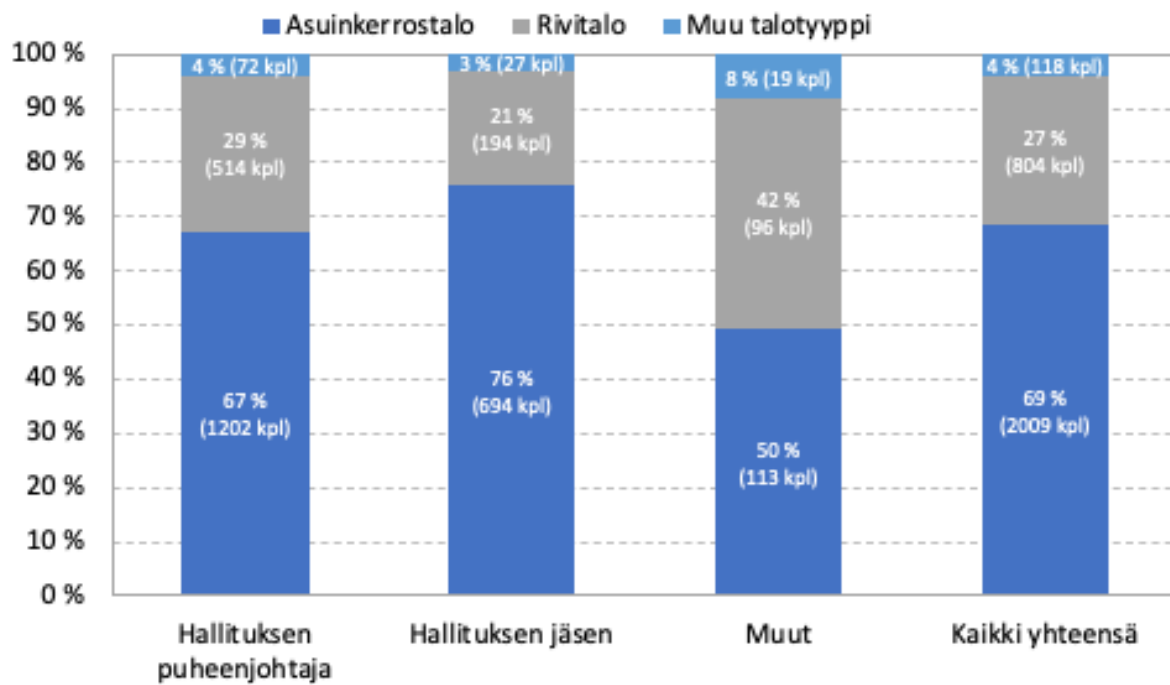

KIINTEISTÖ
LIITTO

Kyselyn vastaajat

Kiinteistöliiton energia- ja ilmastokysely 2022

Kokonaisvastaajamäärä 2931 vastaajaa

Kyselyn vastaajat

Kiinteistöliiton energia- ja ilmastokysely 2022

Kyselyn vastaajat

Kiinteistöliiton energia- ja ilmastokysely 2022

Kyselyn vastaajat – lämmitystavat - asuin kerrostalot

Kiinteistöliiton energia- ja ilmastokysely 2022

KL: Kaukolämpö
MLP: Maalämpöjärjestelmä
PILP: Poistoilman lämmön talteenotto lämpöpumpputalteenottojärjestelmällä