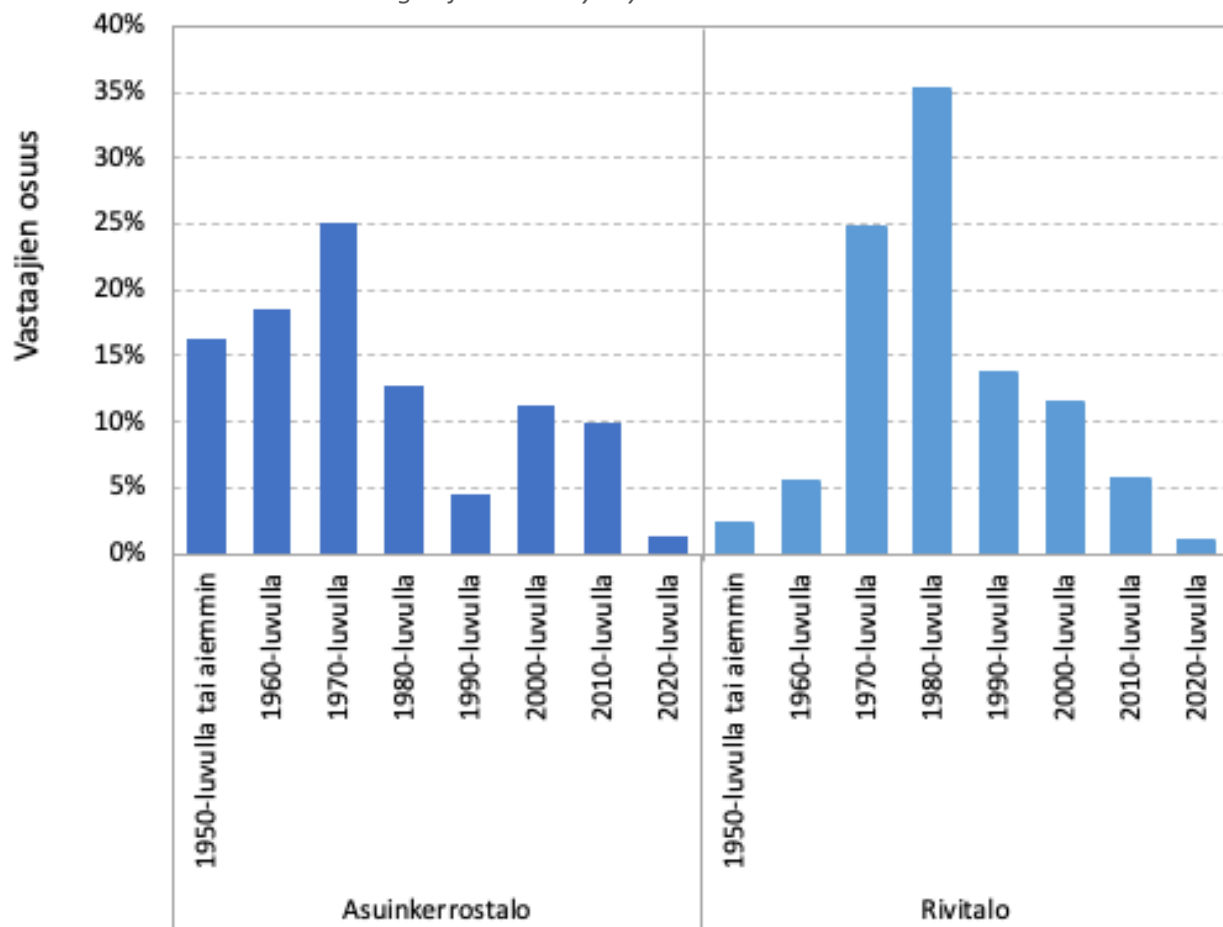

KIINTEISTÖ
LIITTO

Kyselyn vastaajat

Kiinteistöliiton energia- ja ilmastokysely 2022

Kokonaisvastaajamäärä 2931 vastaajaa

Kyselyn vastaajat

Kiinteistöliiton energia- ja ilmastokysely 2022

Kyselyn vastaajat

Kiinteistöliiton energia- ja ilmastokysely 2022

Kyselyn vastaajat – lämmitystavat - asuin kerrostalot

Kiinteistöliiton energia- ja ilmastokysely 2022

KL: Kaukolämpö
MLP: Maalämpöjärjestelmä
PILP: Poistoilman lämmön talteenotto lämpöpumpputalteenottojärjestelmällä