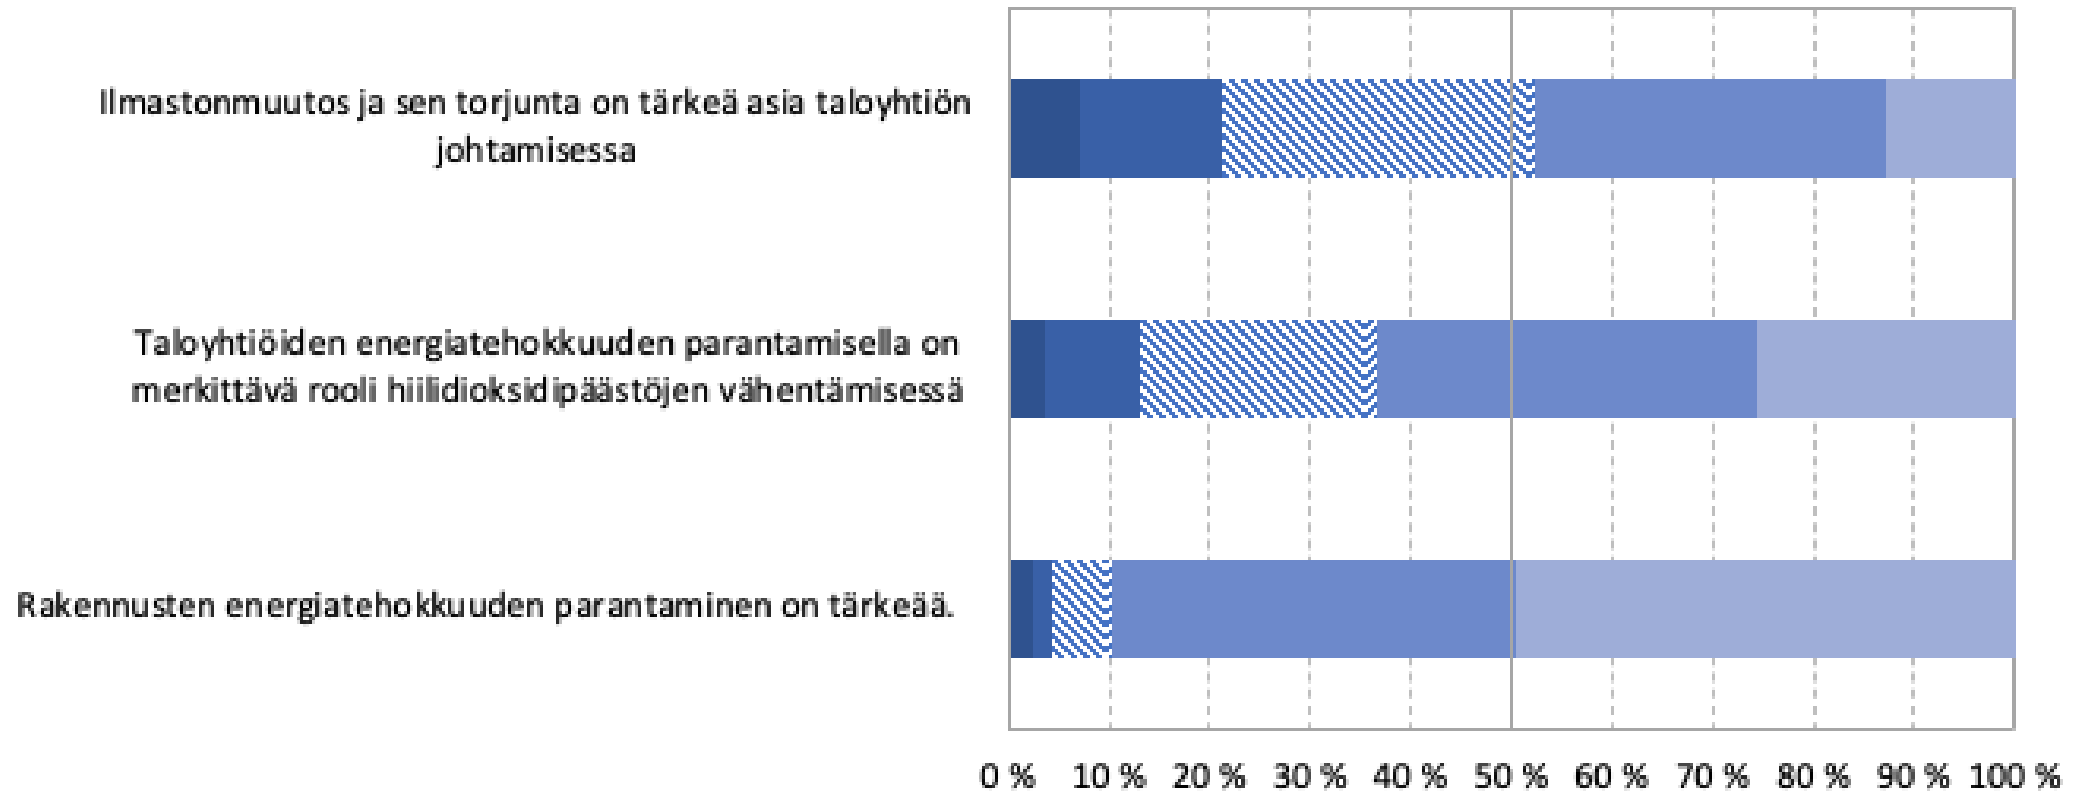

Väittämiä energia- ja ilmastoasioista (1/4)

■ Täysin eri mieltä ■ Jokseenkin eri mieltä ▨ Ei samaa eikä eri mieltä ▩ Ei vastausta ■ Jokseenkin samaa mieltä ■ Täysin samaa mieltä

Kiinteistöliiton energia- ja ilmastokysely 2022