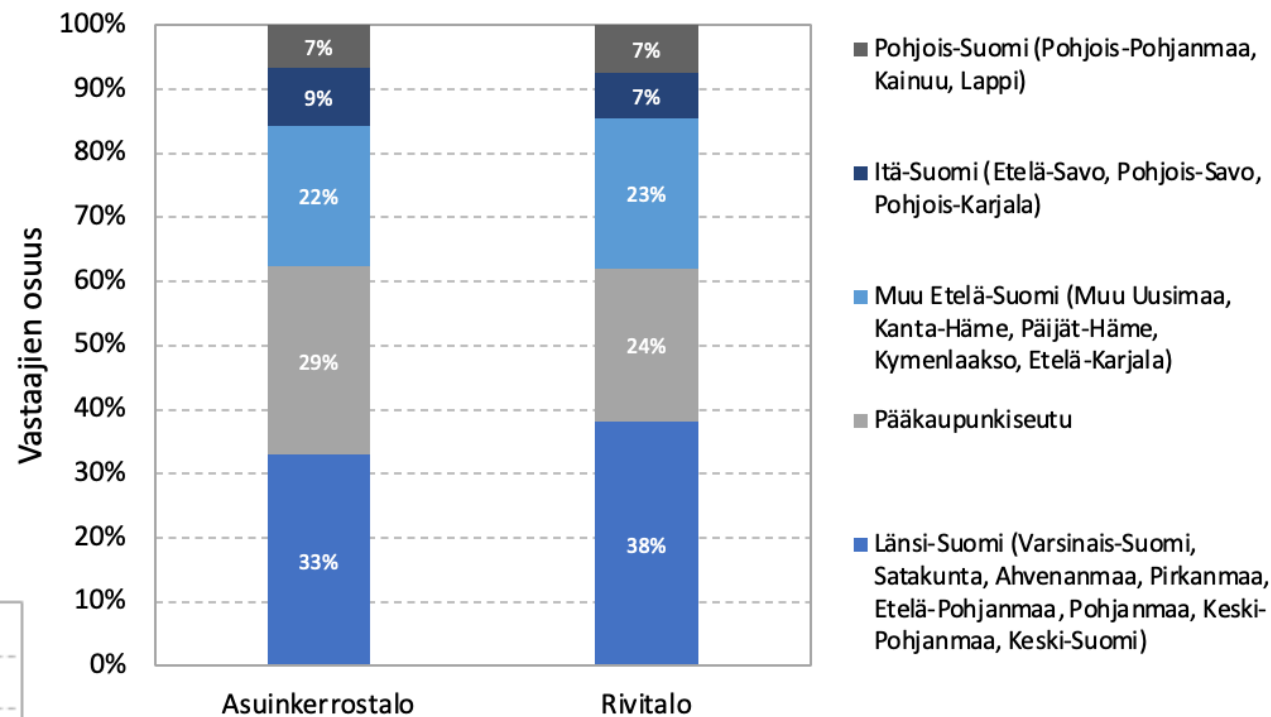

KIINTEISTÖ
LIITTO

Kyselyn vastaajat

Kiinteistöliiton energia- ja ilmastokysely 2022

Kokonaisvastaajamäärä 2931 vastaajaa

Kyselyn vastaajat

Kiinteistöliiton energia- ja ilmastokysely 2022

Kyselyn vastaajat

Kiinteistöliiton energia- ja ilmastokysely 2022

Kyselyn vastaajat – lämmitystavat - asuin kerrostalot

Kiinteistöliiton energia- ja ilmastokysely 2022

KL: Kaukolämpö
MLP: Maalämpöjärjestelmä
PILP: Poistoilman lämmön talteenotto lämpöpumpputalteenottojärjestelmällä